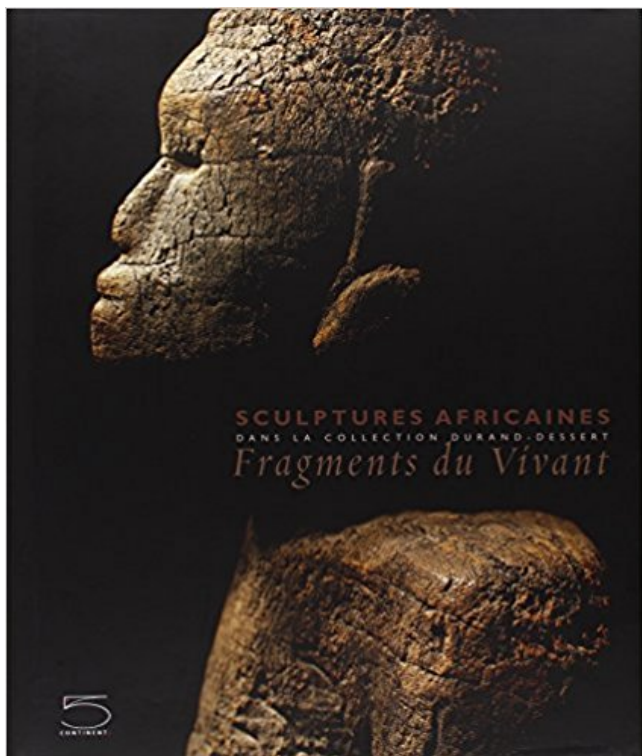

## Sculptures Africaines dans la collection Durand-Dessert Télécharger, Lire PDF

TÉLÉCHARGER

LIRE

ENGLISH VERSION

DOWNLOAD

READ

### Description

Liliane et Michel Durand-Dessert sont connus pour leur engagement dans l'art contemporain, où ils n'ont cessé d'interroger l'art tout en témoignant de leur intérêt pour les questions inhérentes à la condition humaine, et pour des formes proches d'une esthétique primitiviste : Parallèlement à leur activité de galeristes, ils ont construit, au cours des vingt dernières années, une collection d'art africain révélant une prédilection pour les œuvres qui, chargées ou ravinées, sculptures accumulatives ou fragments du sublime, sont façonnées en partie par leur environnement. Le regard que Liliane et Michel Durand-Dessert portent sur l'art primitif peut être considéré comme un développement de l'histoire du Primitivisme en rapport avec l'art européen de la fin du XXe siècle. Aussi est-ce avec Jean-Louis Paudrat qu'ils ont choisi de s'entretenir pour *Fragments du Vivant*. Les interrelations constantes tissées entre les œuvres, les formes et les matières, retracent les multiples facettes de cet apprentissage qu'est l'expérience d'un collectionneur d'art africain, et illustrent l'enseignement qui en est le fruit. Afin de traduire leur sensibilité par-delà les mots, et pour faire " ressentir visuellement ce qui ne peut être didactiquement expliqué " les Durand-Dessert ont élaboré pour ce livre un dispositif de mise en images sans précédent, et fait appel au talent du photographe Hughes Dubois. " Aimer un objet, c'est le "reconnaître" dans tous les sens du terme ; c'est entrer en