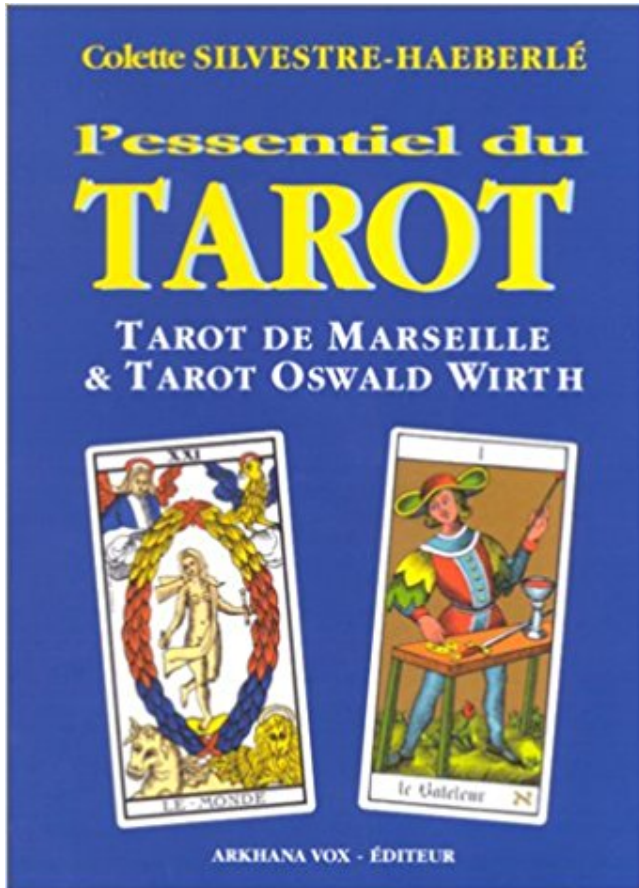

L'essentiel du tarot : Tarot de Marseille - Tarot Oswald Wirth Télécharger, Lire PDF

TÉLÉCHARGER

LIRE

ENGLISH VERSION

DOWNLOAD

READ

Description

Une présentation très accessible et complète des Tarots de Marseille et de Wirth. Le livre présente les 22 arcanes majeurs et les 56 arcanes mineurs, leur symbolisme, les correspondances, les influences numériques et astrologiques, et les 462 associations de lames majeures. Sont étudiés ensuite neuf modes de tirage, avec exemples, dont certains font intervenir les lames mineures.