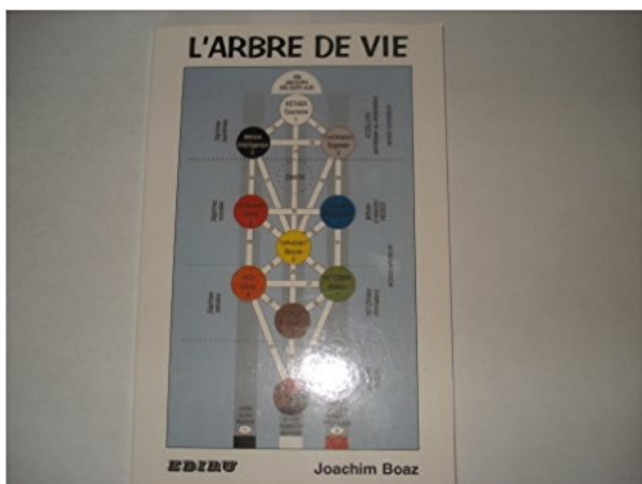

L'arbre de vie Télécharger, Lire PDF

TÉLÉCHARGER

LIRE

ENGLISH VERSION

DOWNLOAD

READ

Description

L'Arbre de Vie a toujours suscité la curiosité. Dans l'esprit populaire, on évoquait un véritable végétal dont les fruits étaient censés procurer l'immortalité. En fait, l'Arbre Kabbalistique (ou Séphirotique) peut être défini comme un support de réflexion et de méditation pour les études métaphysiques. On comprend alors que tout est vibration : les ondes, le son, la lumière, les couleurs, les ondes cérébrales...

Broché 13,5 x 21,5 - 112 pages - Croquis N&B

Arbre de vie. Nombreux services et commerces dans la station de Val d'Isère, proches des pistes de ski et des hébergements. Service soigné et personnel à.

Cette lumière illimitée se manifeste comme une étincelle, en haut de l'arbre de vie, au niveau de la première couronne que l'on appelle Kether. A partir de.

25 mars 2015 . L'Arbre de Vie a pour sève la Rosée Céleste, et ses fruits, jalousement défendus, transmettent une parcelle d'immortalité. Ainsi en est-il des.

L'arbre de vie a une signification à la fois religieuse, culturelle, philosophique et même scientifique... Mais savez-vous vraiment ce qu'il signifie ?